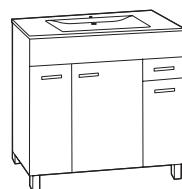

ZESTAW SET	CATANIA D80 3D1S nóżki 3D1S legs
→ × ↑ × ↗ (cm)	79×82×45,6
DEKOR / DECOR	
chocolate oak	034-D-08009+1724
sonoma oak	034-D-08010+1724
cena netto / price	730 zł / 183 €

cena zestawu: szafka + umywalka
price of the set: cabinet + washbasin