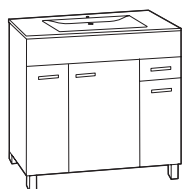

ZESTAW SET	CATANIA D80 3D1S nóżki 3D1S legs
→ × ↑ × ↗ (cm)	79×82×45,6
KOMPOZYCJA MIESZANA / MIXED COMPOSITION	
white laminate white lacquer	034-D-08008+1724
cena netto / price	750 zł / 188 €

cena zestawu: szafka + umywalka
price of the set: cabinet + washbasin