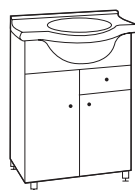

ZESTAW SET	KACPER D55 2D1S nóżki 2D1S legs
→ x ↑ x ↗ (cm)	51,5×80×29,6
DEKOR / DECOR	
9. golden oak	033-D-05515+1521
13. luiziana wenge	033-D-05516+1521
cena netto / price	340 zł / 85 €
cena zestawu: szafka + umywalka price of the set: cabinet + washbasin