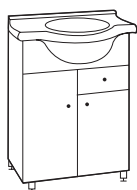

ZESTAW SET	KACPER D55 2D1S nóżki 2D1S legs
→ x ↑ x ↗ (cm)	51,5×80×29,6
LAKIER / LACQUER	
1. white lacquer	033-D-05507+1521
cena netto / price	360 zł / 90 €
cena zestawu: szafka + umywalka price of the set: cabinet + washbasin