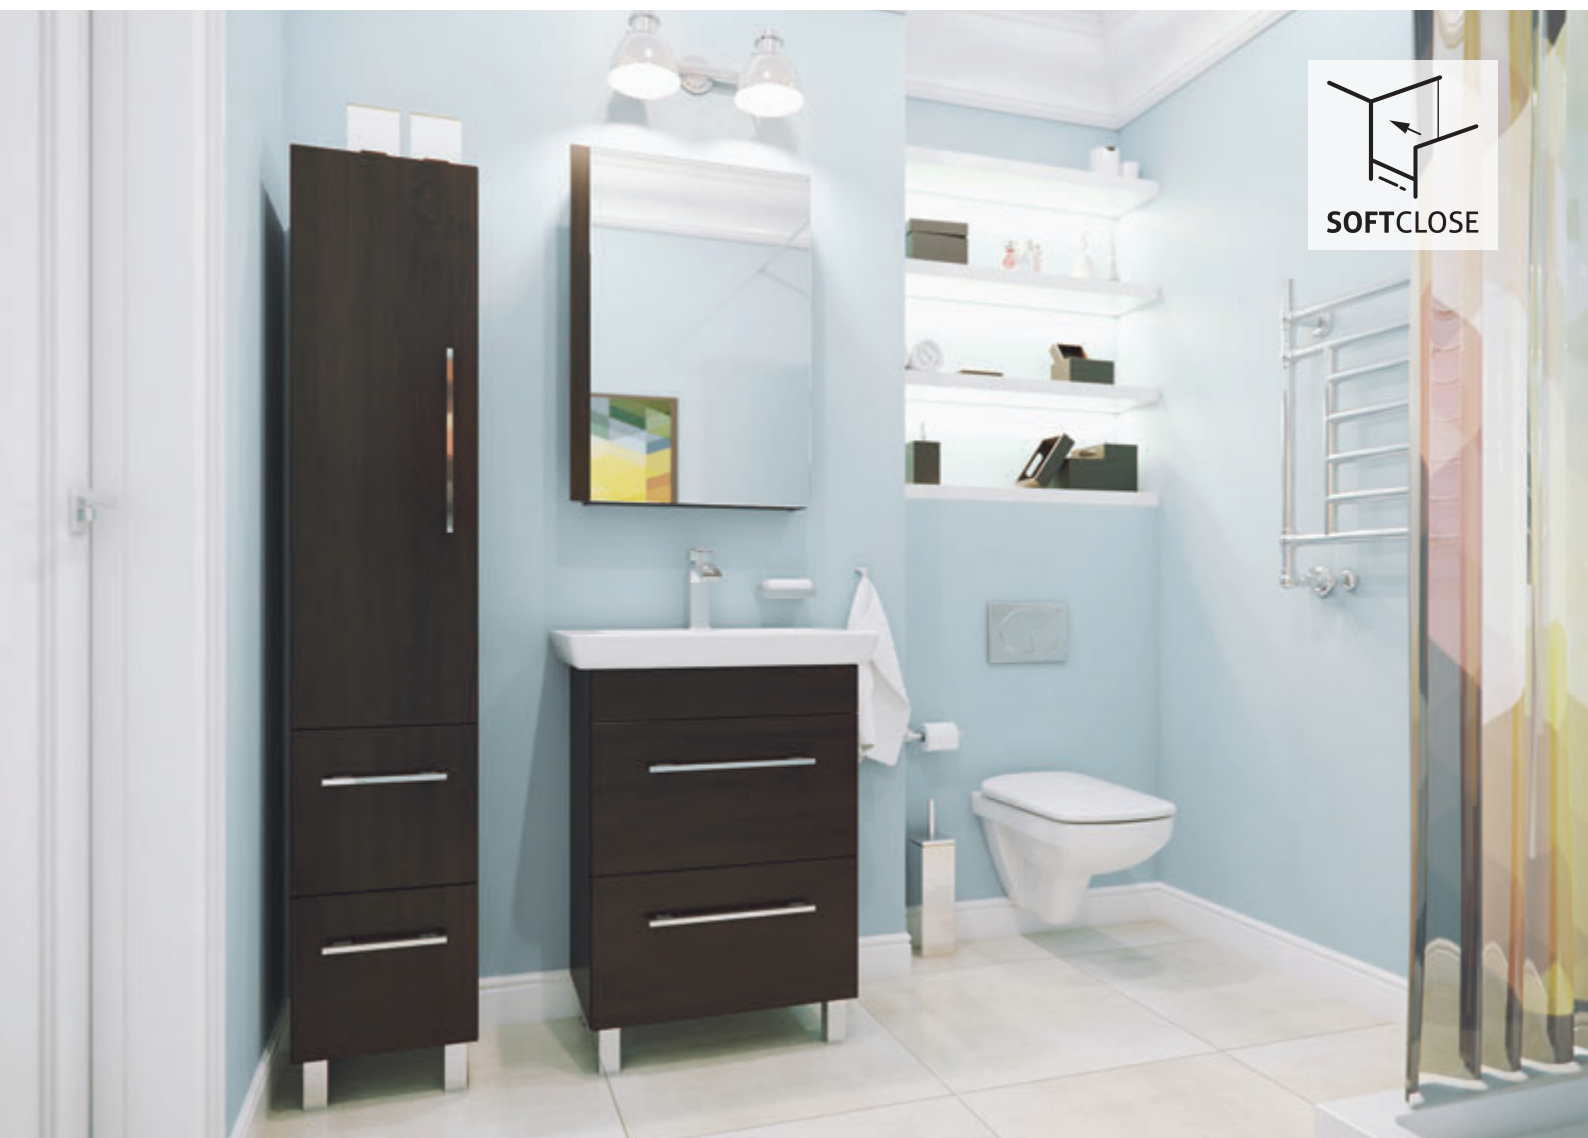

TERRA

kolory / colours

kompozycja jednobarwna
one-colour composition

1. lakier biały potysk
lacquer white high gloss

7. dekor dąb czekolada
decor chocolate oak

10. dekor dąb rijeka
decor rijeka oak

lustra
mirrors

1. lakier biały potysk
lacquer white high gloss

7. dekor dąb czekolada
decor chocolate oak